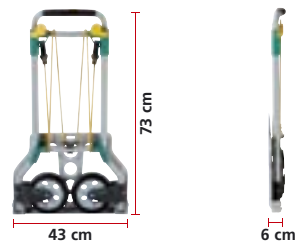

Molto maneggevole perché pesa poco: solo 3,9 kg

mobil

Stà in ogni posto, grazie al minimo ingombro

Forma ergonomica per una comoda presa anche di materiale da trasporto ingombrante

Sistema di chiusura rapida con meccanismo automatico

Max. altezza
104 cm

Elevata capacità
70 kg

Ruote e base si aprono con un solo movimento grazie al meccanismo semplice ed automatico

Sempre pronto all'uso

Uso universale

Irrinunciabile per il trasloco

www.wolcraft.it